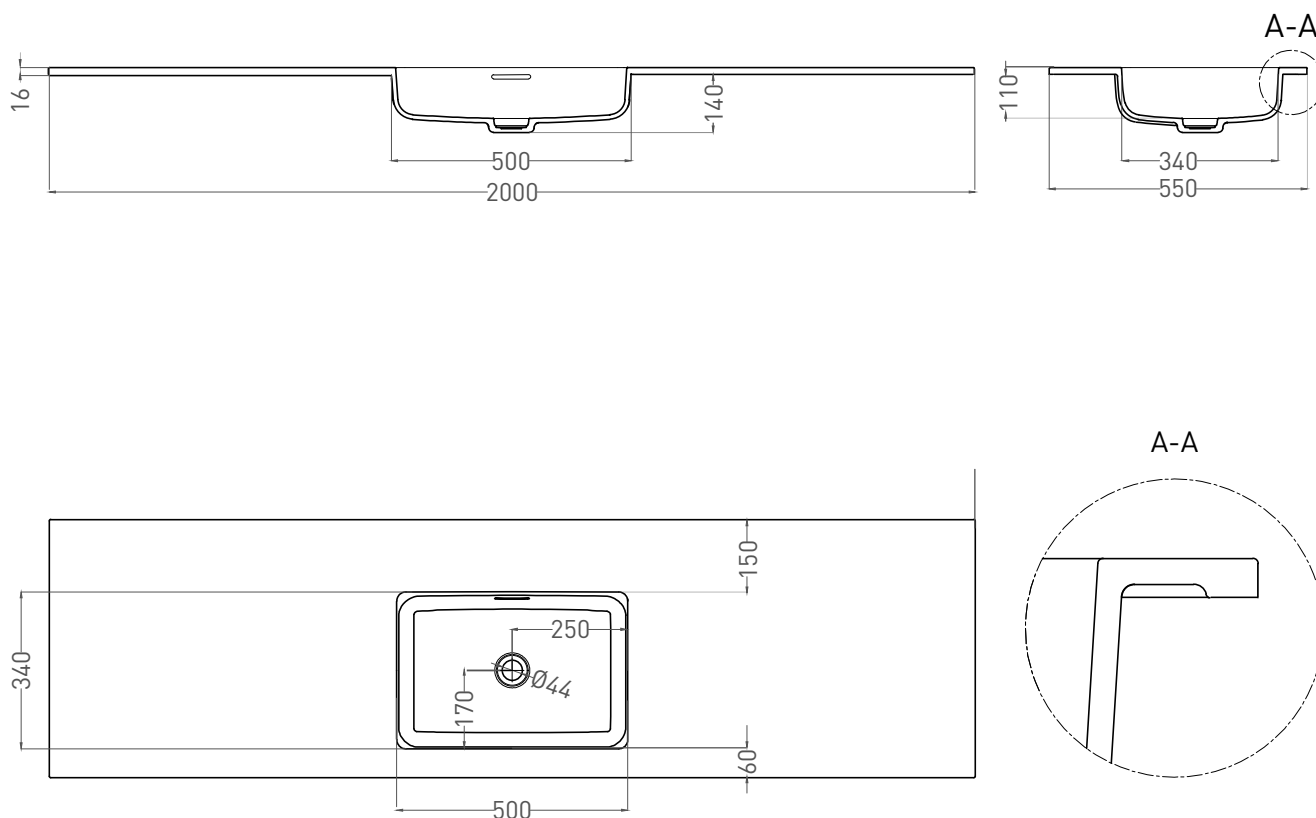

ONDA PLUS

РАКОВИНА СТОЛЕШНИЦА 1402203M

Дизайн: Salini SRL

salini
L'ANIMA DELL'ACQUA

Размеры: 2000 x 550 x 140 мм

Вес нетто / брутто: 40,6 / 53,6 кг

Материал: S-Stone

Покрытие: матовое

Цвет: RAL / белый

Комплектация: раковина без
отверстия под смеситель, донный
клапан

Требуемый смеситель: на раковину /
настенный

Гарантия: 10 лет

Производство: Италия / Россия

Тип монтажа: подвесной

Salini SRL

20122 Italia, Milano, Largo Ildefonso Schuster, 1

info@salini-srl.com

www.salini-srl.com

© Salini SRL - All rights reserved

Все права защищены. Несанкционированное
копирование, публикация, полное или частичное
воспроизведение запрещены.